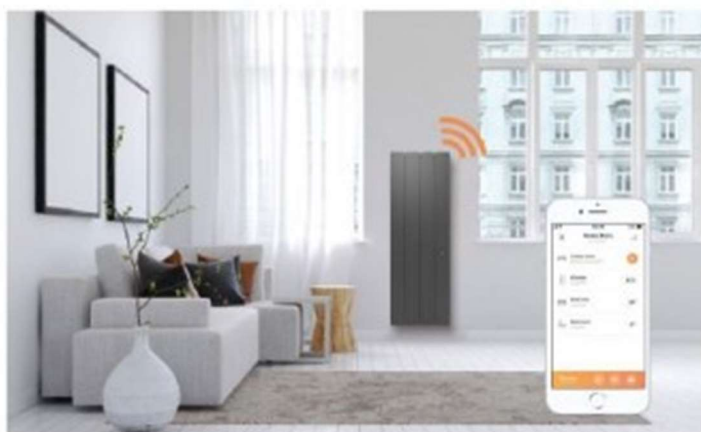

Les deux sociétés dévoilent la co-crédation des radiateurs électriques connectés Intuitiv® with Netatmo. Ces nouveaux appareils permettent la régulation intelligente du chauffage pièce par pièce. Ils déterminent des plannings de chauffe en fonction des caractéristiques de chaque pièce et des habitudes de vie de l'utilisateur. A travers cette nouvelle collaboration, Netatmo apporte ses compétences dans les domaines de l'intégration du logiciel au produit, de l'électronique et de l'expérience utilisateur. Intuitiv® with Netatmo est récompensée dans 2 catégories au concours « CES Innovation Awards » : « Smart Home » et « Eco-Design and Sustainable Technologie ».